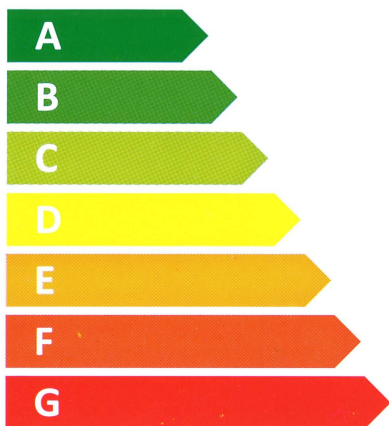

ENERG
енергия · ενεργεια

Dimplex

PSP 100E

30 W

99 L