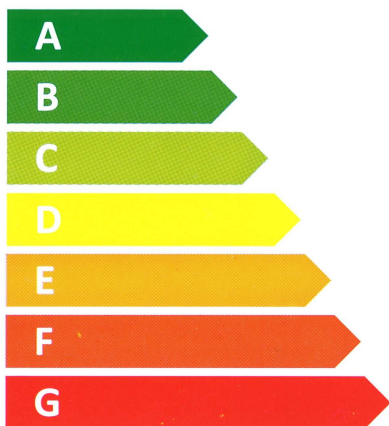

**ENERG**  
енергия · ενεργεια

**Dimplex**

PSP 120E

**40 W**

**114 L**