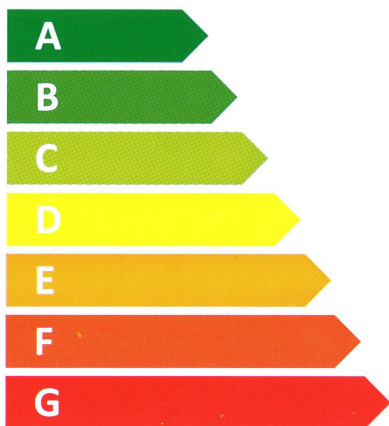

ENERG
енергия · ενεργεια

Dimplex

PSP 140E

41 W

133 L