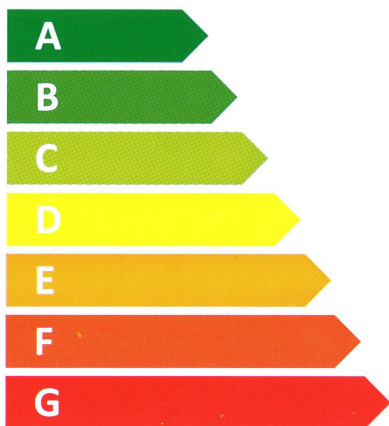

ENERG
енергия · ενεργεια

Dimplex

PSP 300E

57 W

281 L