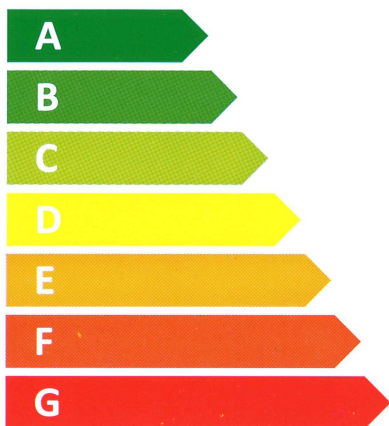

ENERG
енергия · ενεργεια

Dimplex

WWSP 229E

57 W

208 L