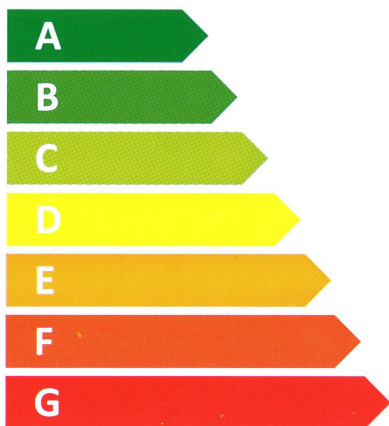

ENERG
енергия · ενεργεια

Dimplex

WWSP 442E

86 W

382 L