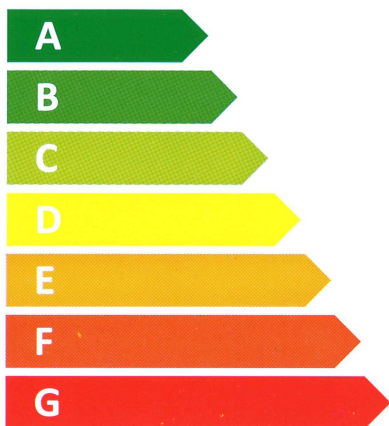

**ENERG**  
енергия · ενέργεια

**Dimplex**

WWSP 332

**69 W**

**300 L**