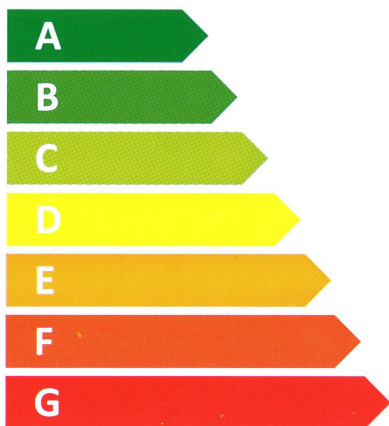

ENERG
енергия · ενεργεια

Dimplex

WWSP 442

83 W

382 L